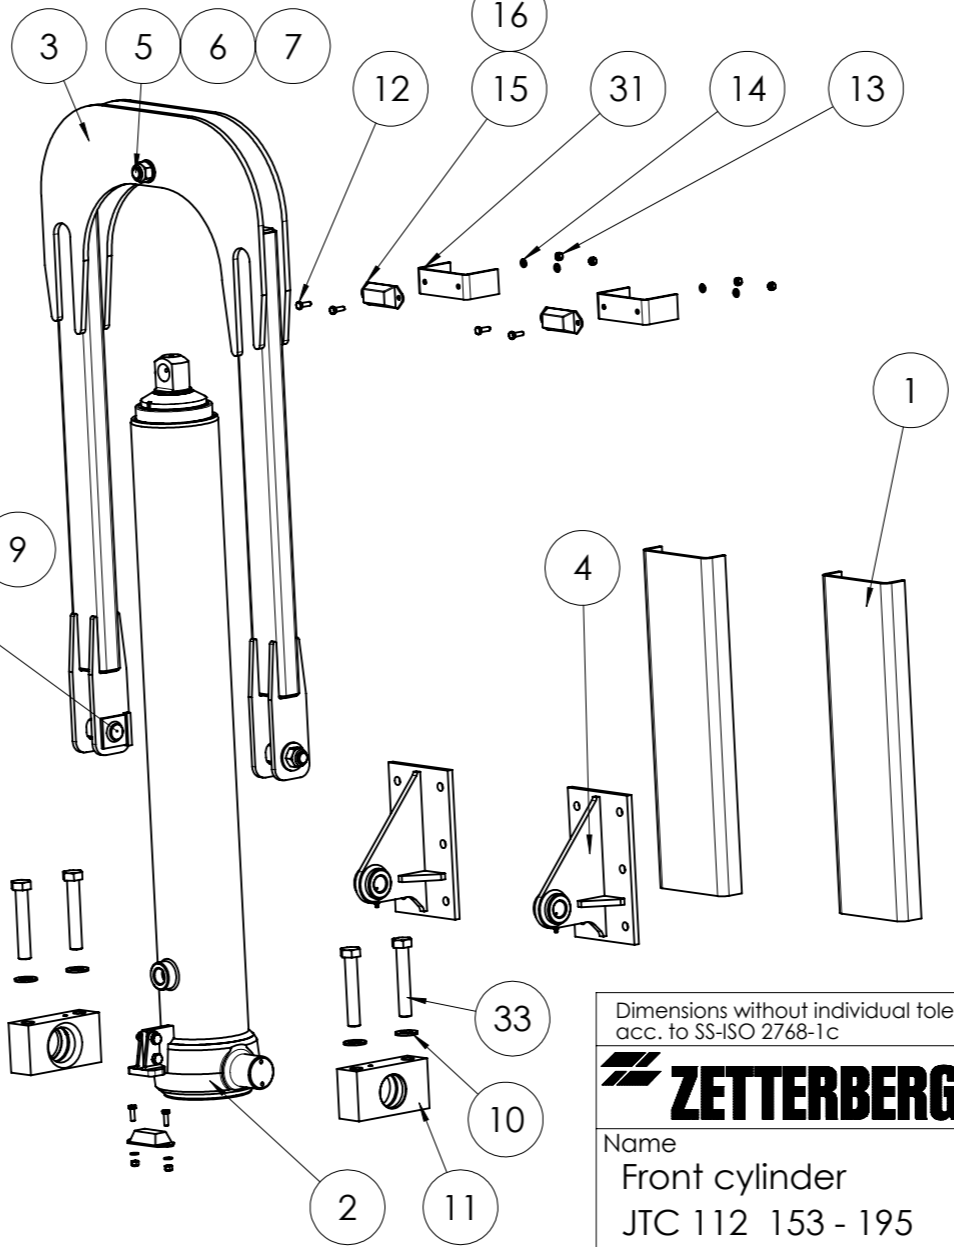

Dimensions without individual tolerance acc. to SS-ISO 2768-1c

ZETTERBERGS Ritad/Drawn 160713 Godk./Approved Skala/Scale 1:15 Vikt/Weight See table 2

Name: Front cylinder JTC 112 153 - 195 EDKF
Benämning: Frontcylinder JTC 112 153 - 195 EDKF
Size: A3
Ersätter/Replace: 360013
Ritn. nr/Drawing no.: 368482

Ingår i: