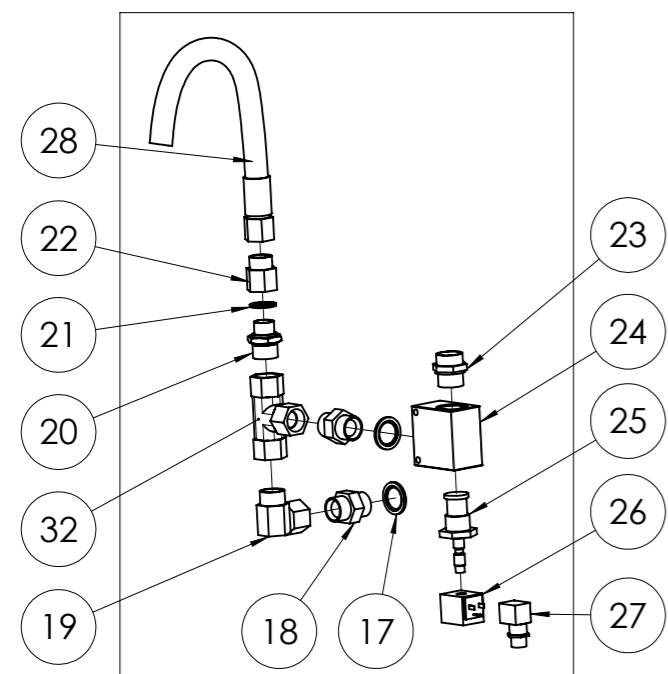

Dimensions without individual tolerance acc. to SS-ISO 2768-1c

ZETTERBERGS Ritad/Drawn 160713 Godk./Approved Skala/Scale 1:15 Vikt/Weight See table 2

Name: Front cylinder JTC 112 153 - 195 EDKF
Benämning: Frontcylinder JTC 112 153 - 195 EDKF
Size: A3
Ersätter/Replace: 360013
Ritn. nr/Drawing no.: 368482

Ingår i: